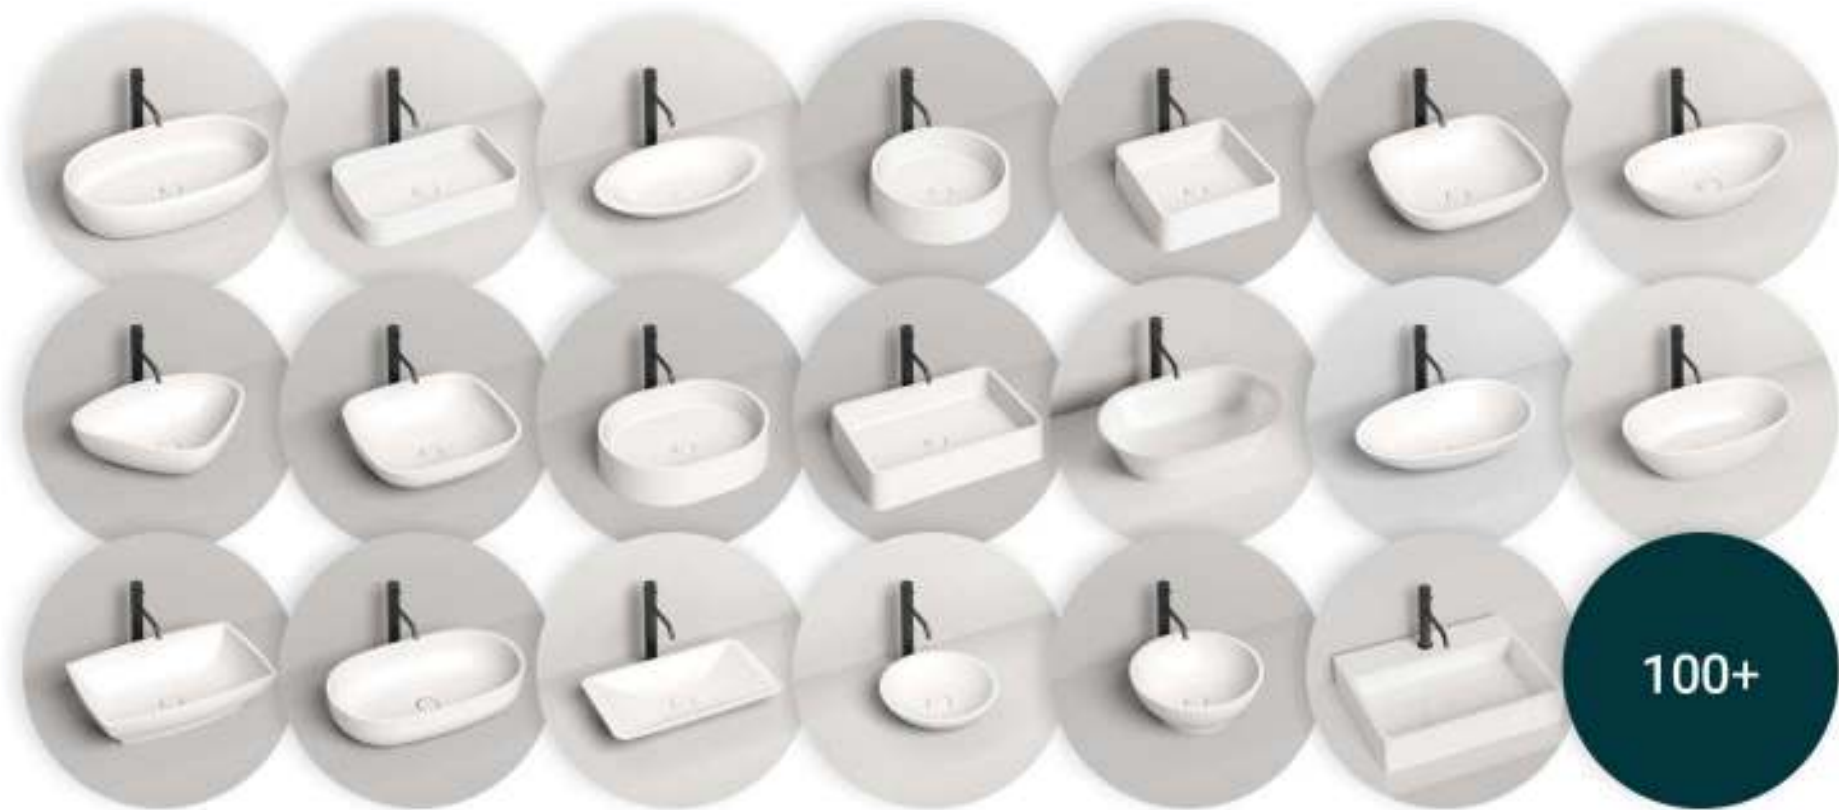

Более 100 видов раковин