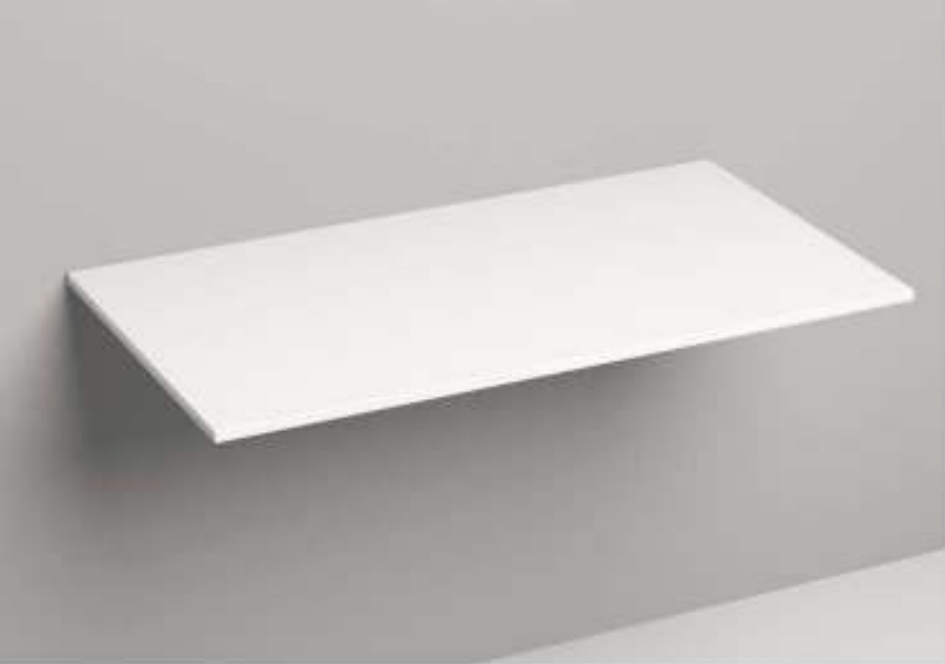

salini

salini

salini

СТОЛЕШНИЦЫ SALINI

COSTA столешница

Простой и линейный корпус, неподвластный времени, может быть прикреплен к стене и мебели.

Размер, мм: 800x500, 1000x500, 1200x500, 1500x500

COSTA столешница конструктор