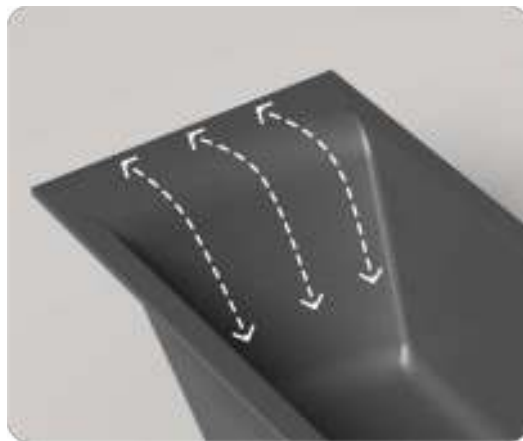

Изголовье ванны покатое, напоминающее поток водопада, что и отражено в названии коллекции.

Ванна, сочетающая в себе минималистичный дизайн и функциональность.

1

Удобная широкая спинка

2

Выверенная эргономика изголовья