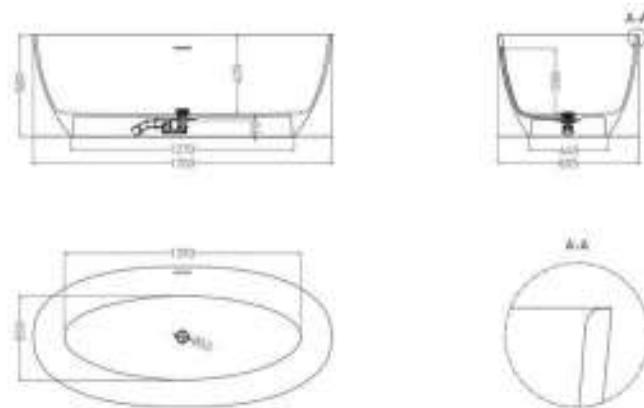

Отдельностоящие ванны

Размеры, мм:
от 1 500 до 2 000

Не требуется прямок
или подиум

SALINI EMMA D'ERACQUA

Комплектация

1. Вырезы для вывода в стену

2. Интегрированный слив-перелив
и донный клапан в цвет изделия