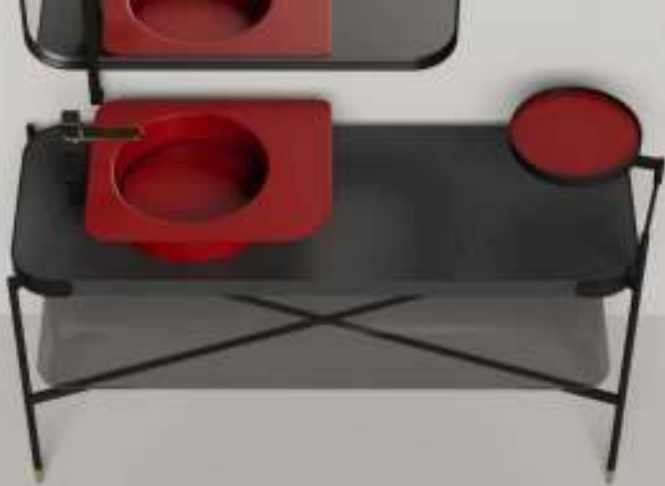

Столешницы и встраиваемые раковины Onda изготовлены из материала S-Stone и могут быть окрашены в любой цвет по палитре RAL Classic

Фурнитура Blum с поводомком для скрытого ящика

Тумбы DOMINO комплектуются оригинальной фурнитурой австрийского производителя. Фурнитура предназначена для удобного открывания и амортизации удара внутреннего ящика. Она обеспечивает синхронное открывание ящиков – позволяет открывать внутренний ящик одновременно с внешним

GRAZIA

Консоль, предназначенная для установки накладных раковин из ассортимента Salini, изготовлена из металла, выполнена в благородном матовом черном цвете. Столешница из минерального камня S-Stone проста в уходе и не подвержена воздействию влаги. Она может быть выполнена в любом цвете палитры RAL Classic. Консоль снабжена удобной полкой из тонированного закаленного стекла