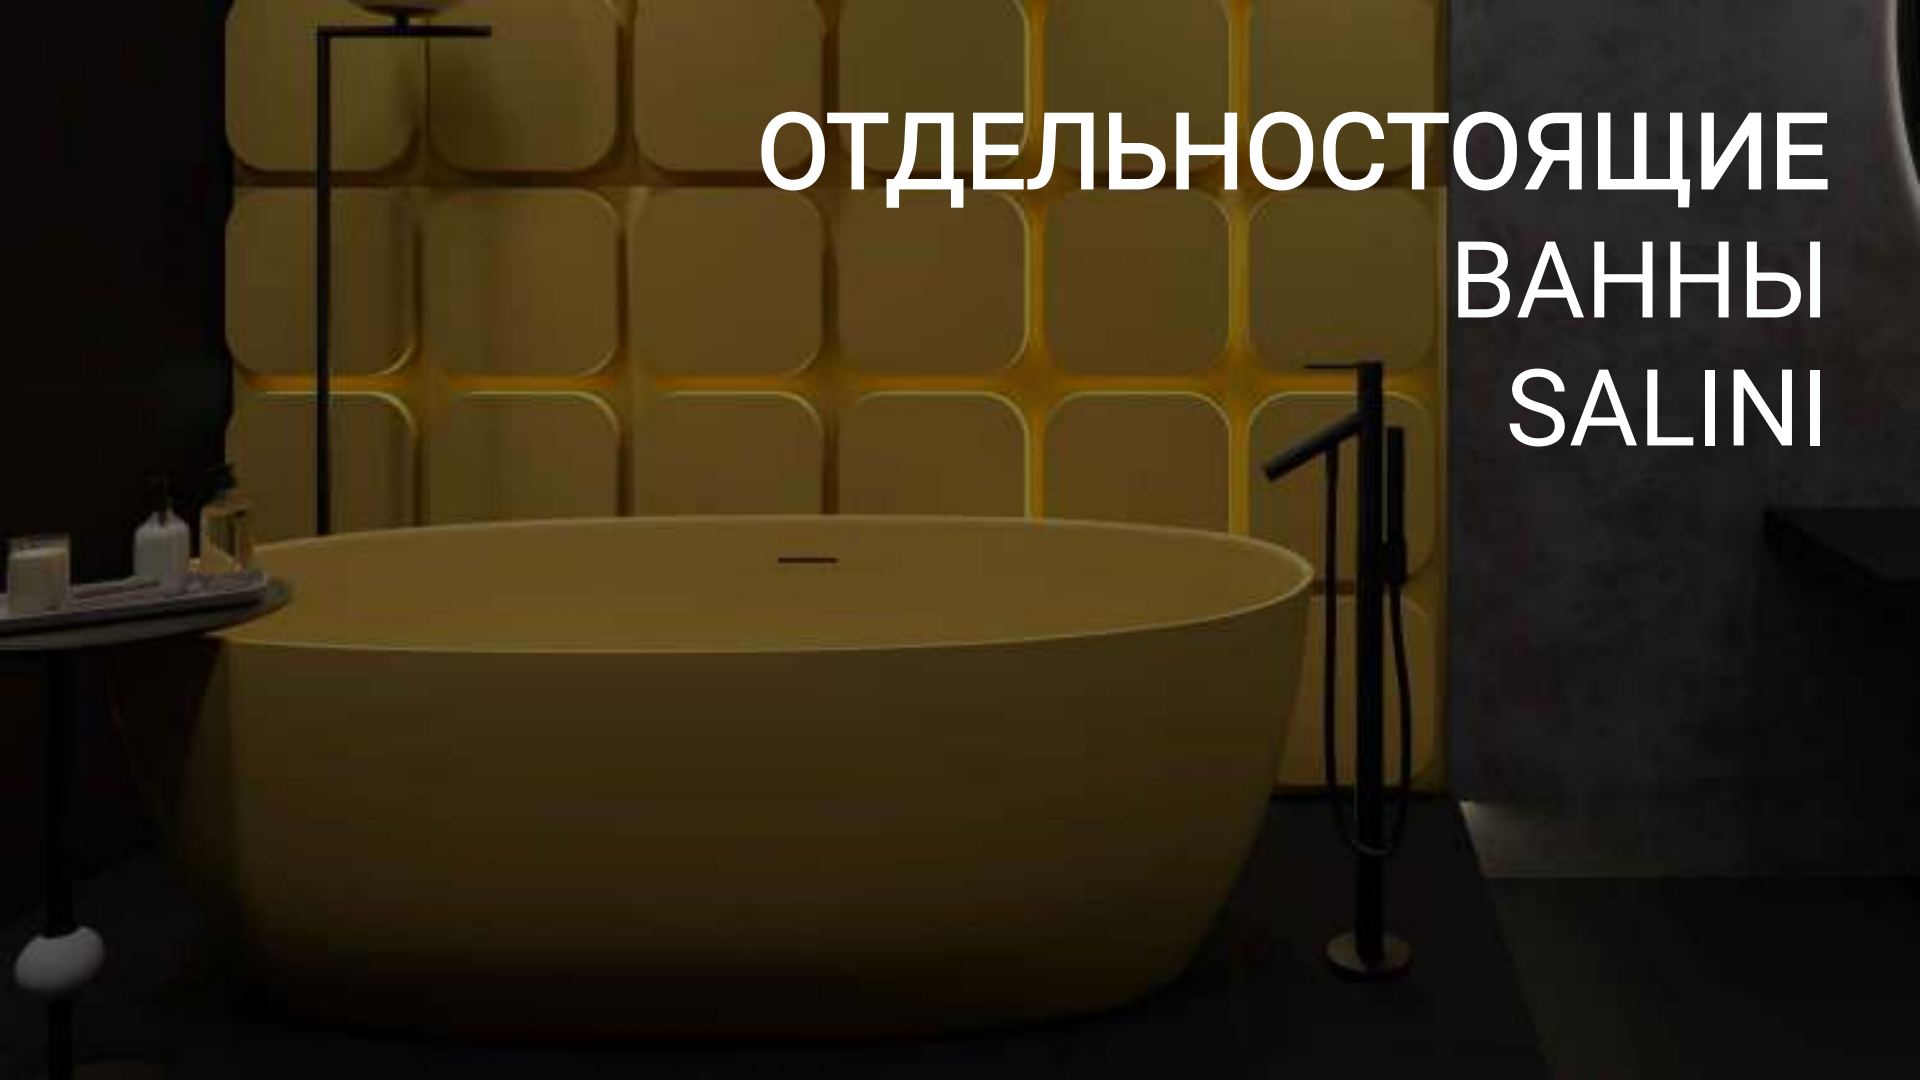

SOFIA хорошо смотрится как у стены, так и в центре комнаты — особенно в сочетании с удобной раковиной из этой же серии.

ОТДЕЛЬНОСТОЯЩИЕ ВАННЫ SALINI

ALDA

NOEMI

SOFIA

PAOLA

AGATHA

DIVA