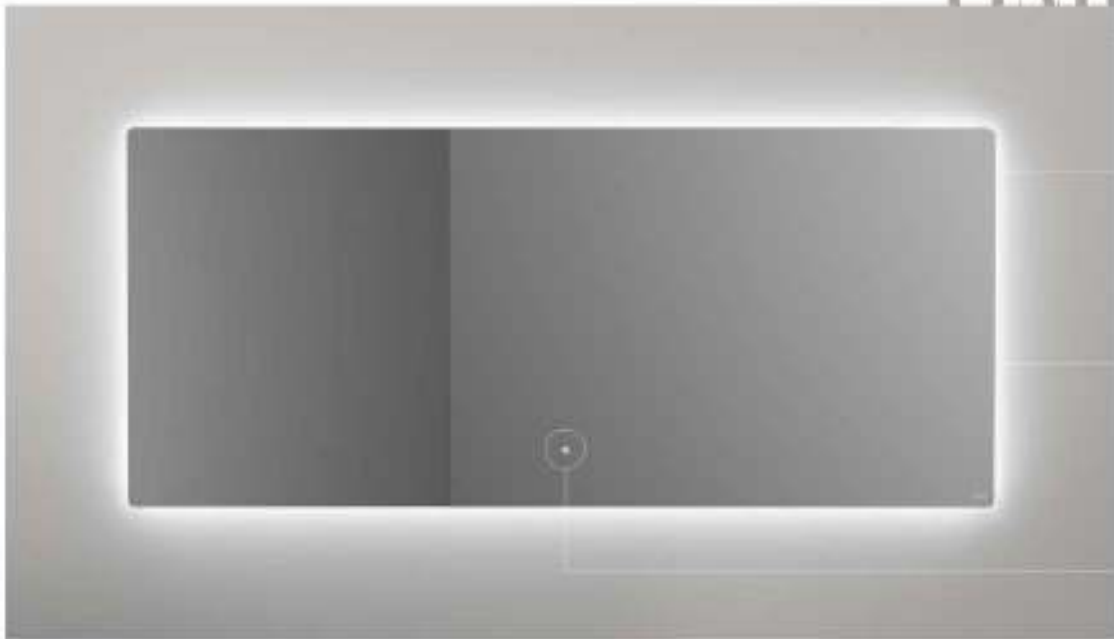

цветовая температура

4 000 К (дневной свет)
обеспечивает мягкое
и комфортное свечение

функция обогрева

Нагреватель расположен по всей
площади зеркала (75-80 % от
общей площади, в зависимости
от модели) и предотвращает
запотевание

управление

Управление подсветкой и обогревом
осуществляется с помощью
сенсорного выключателя

СВЕТОДИОДНАЯ ЛЕНТА

Равномерное рассеивание света благодаря светодиодной ленте, расположенной за зеркалом по всему периметру корпуса.

LED-лента с плотностью диодов 150 шт./м мощностью 9,6 Вт/м

Срок службы диодов – 30 000 часов непрерывной работы (подлежат лёгкой замене и ремонту)