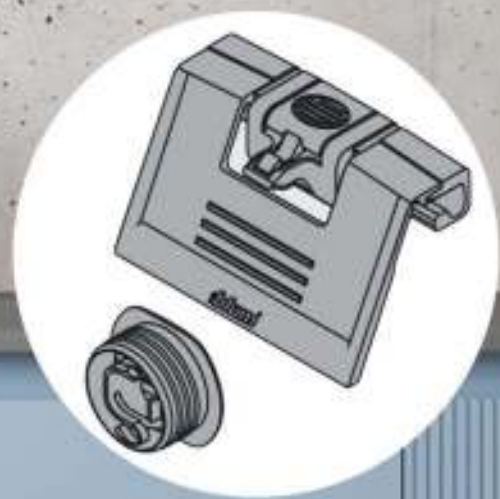

Фурнитура Blum с поводомком для скрытого ящика

Тумбы DOMINO комплектуются оригинальной фурнитурой австрийского производителя. Фурнитура предназначена для удобного открывания и амортизации удара внутреннего ящика. Она обеспечивает синхронное открывание ящиков – позволяет открывать внутренний ящик одновременно с внешним