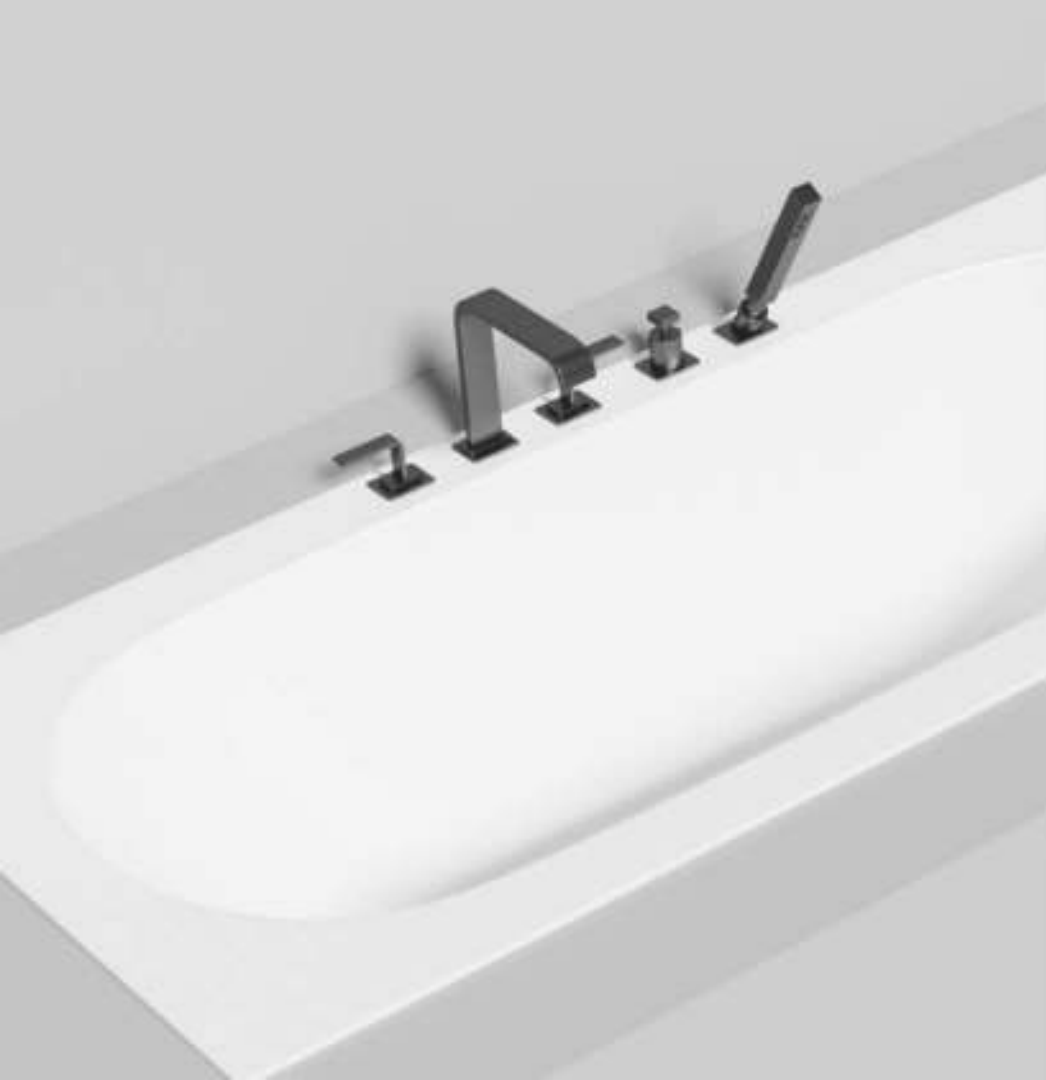

Вырез под смеситель

Вырез под смеситель в борте ванны ORLANDA, ORLANDA KIT, ORLANDA AXIS и ORNELLA, ORNELLA KIT, ORNELLA AXIS.

Возможна установка на фронтальный, боковой борт, а также угол.

Для опции необходим борт не менее 10 см