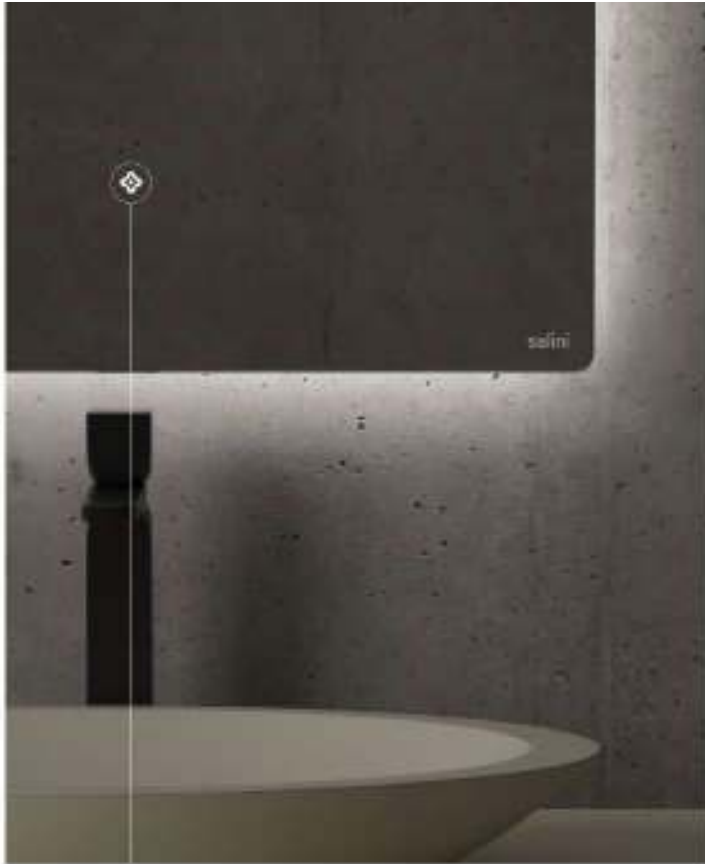

ЛЁГКОЕ УПРАВЛЕНИЕ

функция обогрева

Предотвращает запотевание поверхности. Полотно с подогревом устойчиво к воздействию влажности, продлевает срок службы амальгамы и сохраняет поверхность безупречной

подсветка

Важная особенность зеркал OMBRA заключается в наличии системы LED-подсветки, расположенной по периметру корпуса. Цветовая температура 4 000 K (дневной свет) выполняет не только декоративную функцию, но и обеспечивает дополнительное удобство во время проведения косметических процедур

Включите обогрев и подсветку зеркала одним прикосновением к сенсору